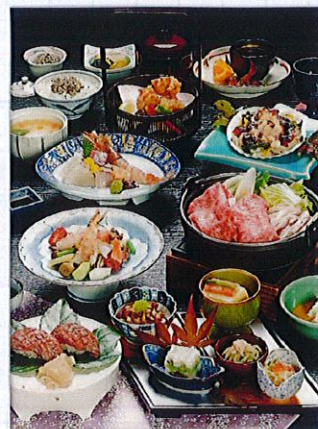

②「忘・新年会プラン」

期間：11/7(火)～1/31(水) 2018年 ※休前日・12/26～1/4は除く

但馬の冬の味覚を贅沢に味わえる忘・新年会プラン。月～木曜日のご利用がお得♪ 8名様以上でお申し込み下さい。

〈選べる料理プラン〉

《プラン特典》

- ① エステ・タイ古式セラピーのご利用料金が10%オフ
15名様以上の場合はさらに
- ② 宴会場にカラオケ サービス
- ③ 宴会グッズを無料で貸し出し
- ④ 幹事エプロンをプレゼント
月～木曜日のご利用の場合はさらに
- ⑤ ご夕食料金が1,000円（税別）引き
- ⑥ 飲み放題（宴会場2時間）が割引
男性：通常 2,500円 → 1,500円（税別）
女性：通常 1,800円 → 1,000円（税別）ご利用可