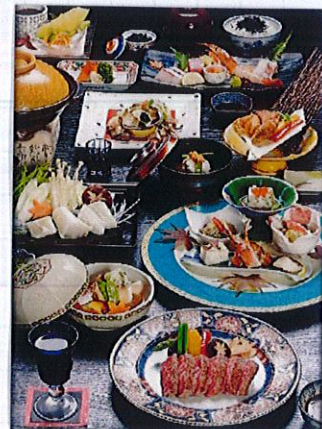

雪月花 ～せつげいか～
10,000円（税別）

- ・のどぐろ蒸し薄巻仕立て椀
- ・但馬ビーフローステーキ
- ・蒸し鮎と焼き木の子
  キャビア添え など

宴会後のご宿泊も承ります。

大人1名様・1泊朝食付 6,000円
※ サービス料込、消費税別
※ 別途 入湯税 150円頂きます

◆売店 湯の里◆

営業時間 7:00～11:30 / 13:00～18:00 / 19:30～21:30

今月のおすすめ商品

※表示は消費税込の金額です

① 王秋梨

1カゴ 1,500円

やや縦長の形をした貯蔵性の高い梨です。果肉は白く緻密でみずみずしく、歯ざわりは柔らかく、甘みにやさしい酸味が加わった上品な味です。

② 鳥取二十世紀梨ゼリ-感動です。

4個入 1,950円
6個入 2,920円
(カゴ入)

梨型の容器に二十世紀梨の果肉と果汁を詰め込んだすきり爽やかなゼリ-です。100%売りも。

③ 焼がにせんべい

14枚入 540円
30枚入 1,080円
42枚入 1,520円

蟹の旨味を凝縮したような濃厚な風味を楽しめます。

④ ちゃんちゃんこ

1着 2,500円～

可愛い柄の綿入りちゃんちゃんこ。袖なしなので腕の動きを妨げません。少し寒い日の部屋着にどうぞ。贈り物にもオススメです。

◆イベント情報◆

※内容は変更される場合があります

① 出石お城まつり

江戸時代の参勤交代の様子を伝える伝統行事で、きらびやかな衣装を身に着けた殿様や女・小姓などが町内を練り歩きます。

[日時] 11/3(金) 9:00～16:20
[場所] 豊岡市出石町内
[TEL] 0796-52-4806 (観光協会)

② 出石藩きもの祭り

但馬の小京都・城下町出石を着物姿でのんびり散歩しませんか。血そばのおかもち競走をはじめ、台屋村などを楽しめます。

[日時] 11/11(土)～12(日)
[場所] 豊岡市出石町内
[TEL] 0796-52-4806 (観光協会)

③ かすみ松葉がにまつり

かに汁・焼がにの格安販売をはじめ、毎年恒例の「かにぞうすいの早食い大会」などで盛り上がります。地元海産物の即売コーナーも。

[日時] 11/12(日) 9:00～12:30
[場所] 香住漁港西港
[TEL] 0796-36-1234 (観光協会)

④ 浜坂みなとカニ祭り

新鮮なカニをその場でさばくお食事コーナーやセコカ大釜茹で即売など今年もカニづくし。先着3,000名にはセコカ汁の無料サービス!

[日時] 11/18(土) 9:00～13:00
[場所] 浜坂漁港せり市場
[TEL] 0796-82-4580 (観光協会)

ご予約・お問い合わせは

佳泉郷井づつや【TEL】0796-92-1111 まで気軽にお電話下さい